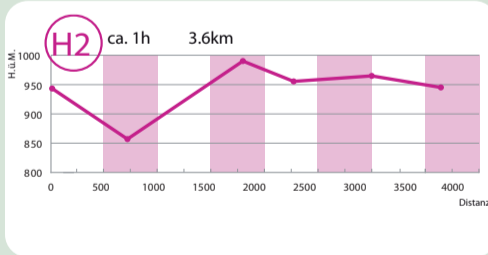

Rundwege Hemberg - Bächli

Wanderzeiten und Höhenprofile

Legende

- Restaurant
- Postauto Haltestelle
- Feuerstelle
- Infotafel Rundwege
- Skilift
- Wanderwege (präpariert)
- Obsthau