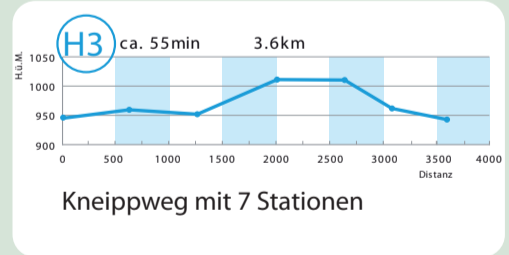

Rundwege Hemberg - Bächli

Wanderzeiten und Höhenprofile

Legende

- Restaurant
- Postauto Haltestelle
- Feuerstelle
- Infotafel Rundwege
- Skilift
- Wanderwege (präpariert)
- Obsthau