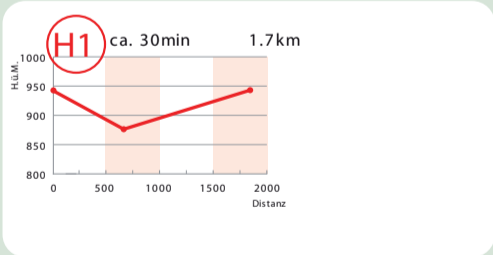

Rundwege Hemberg - Bächli

Wanderzeiten und Höhenprofile

Legende

- Restaurant
- Postauto Haltestelle
- Feuerstelle
- Infotafel Rundwege
- Skilift
- Wanderwege (präpariert)
- Obsthau