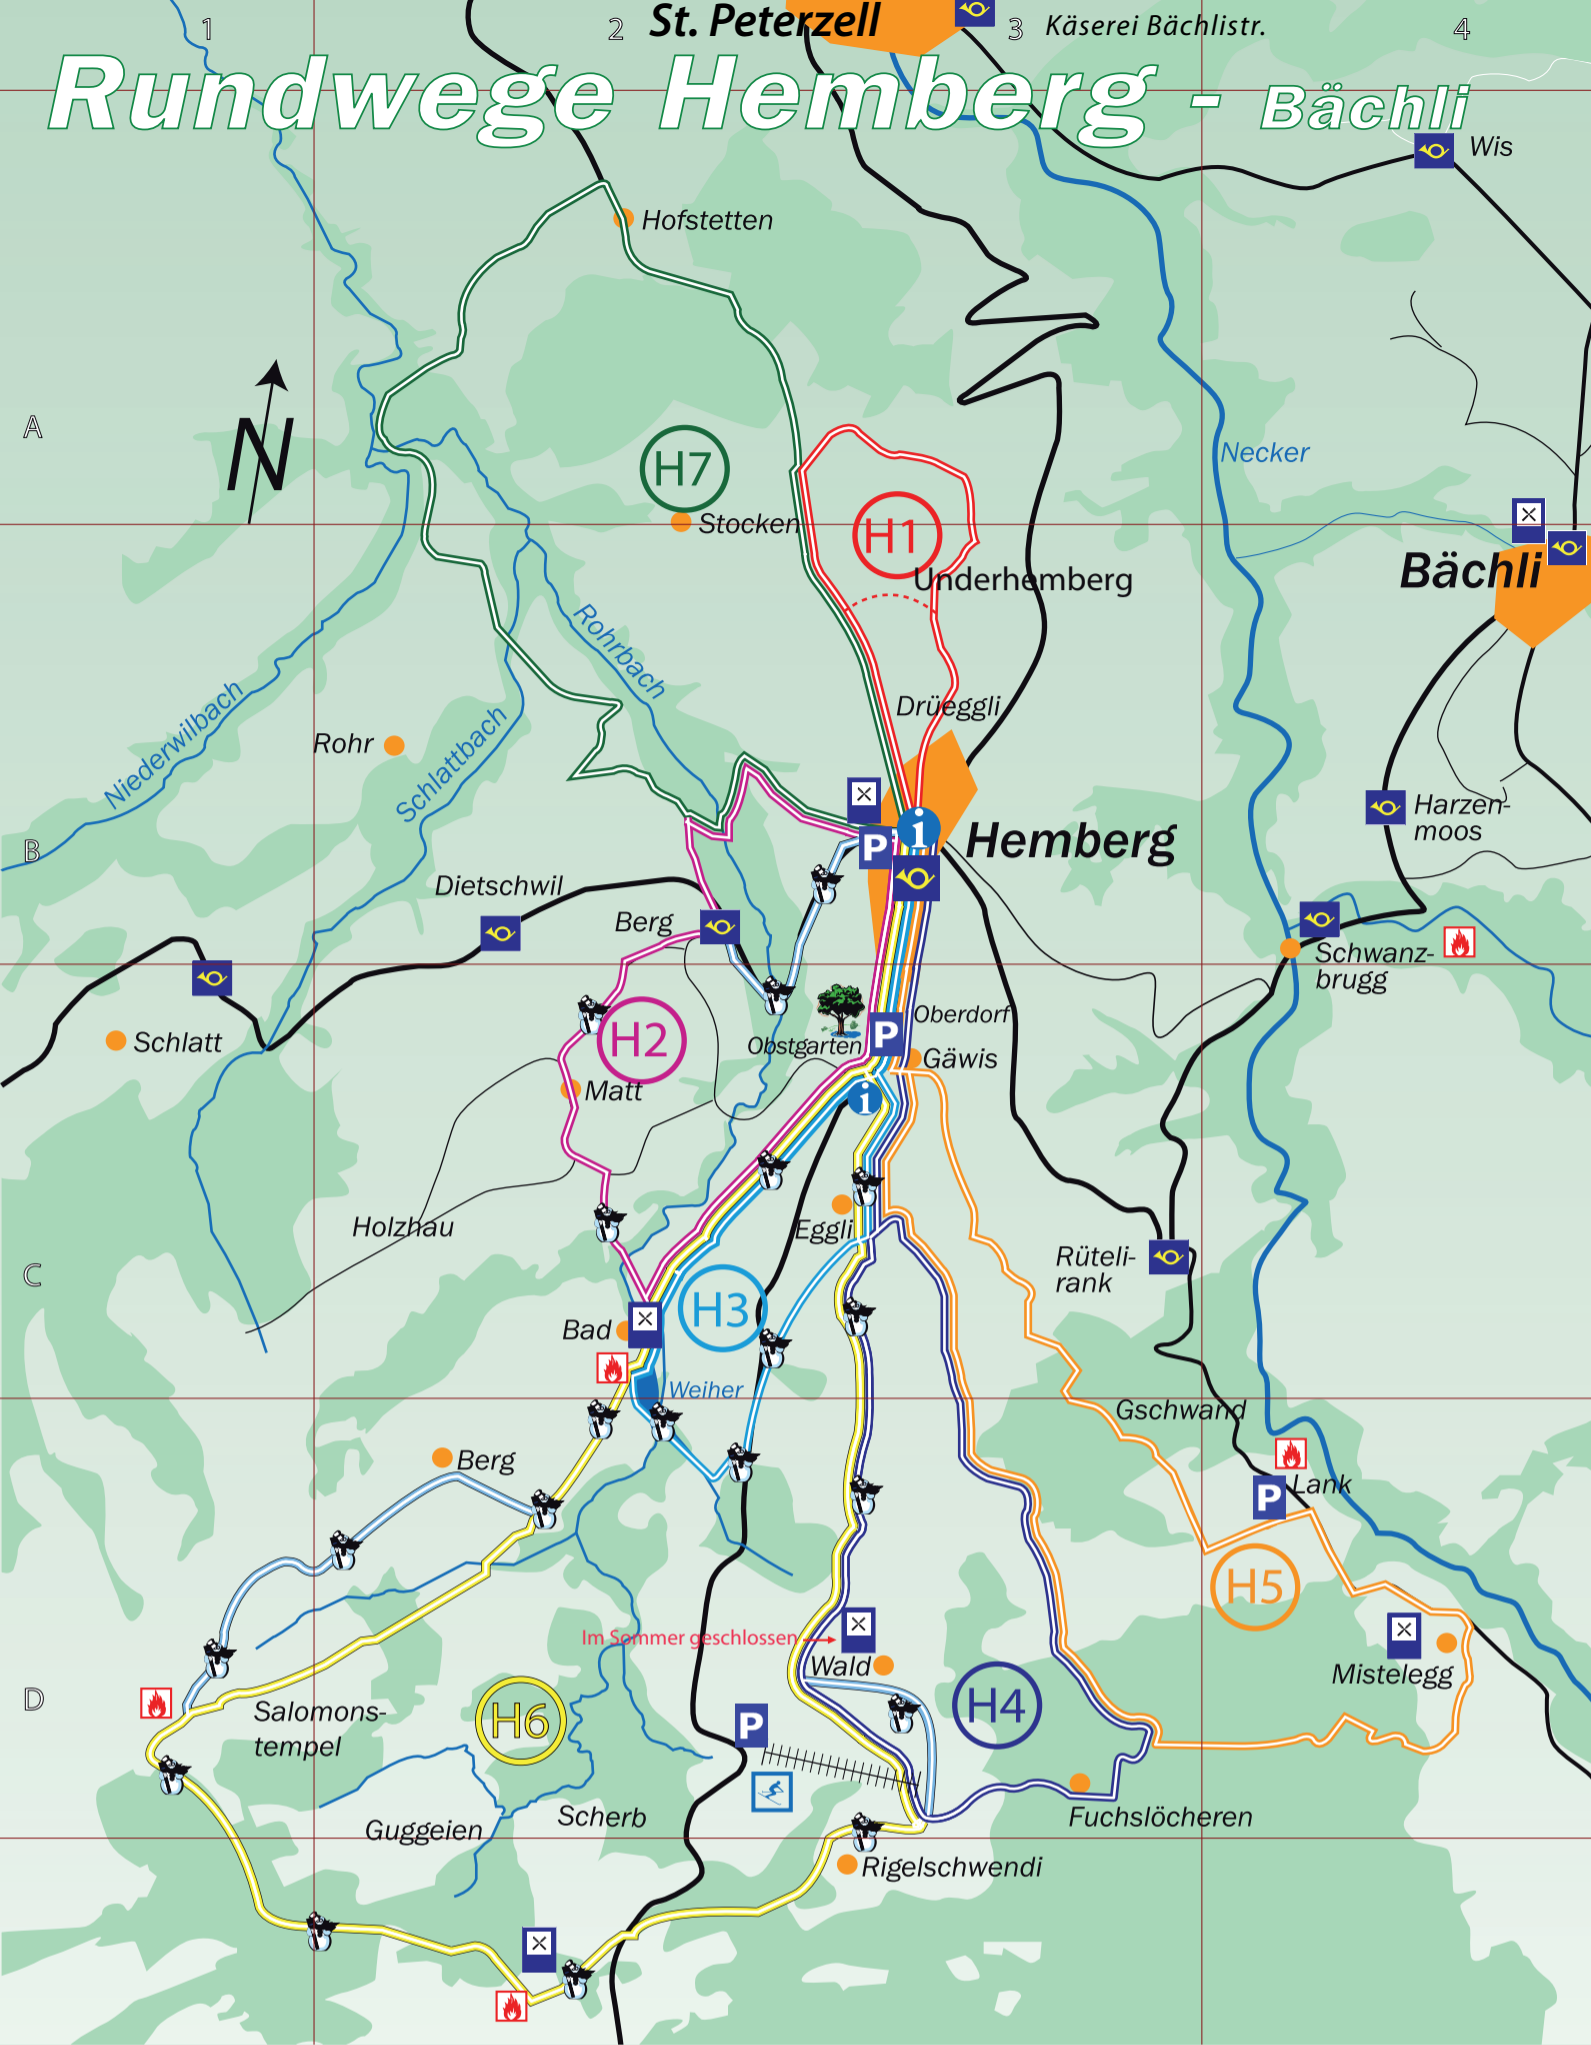

Rundwege Hemberg - Bächli

Wanderzeiten und Höhenprofile

Legende

- Restaurant
- Postauto Haltestelle
- Feuerstelle
- Infotafel Rundwege
- Skilift
- Wanderwege (präpariert)
- Obsthau